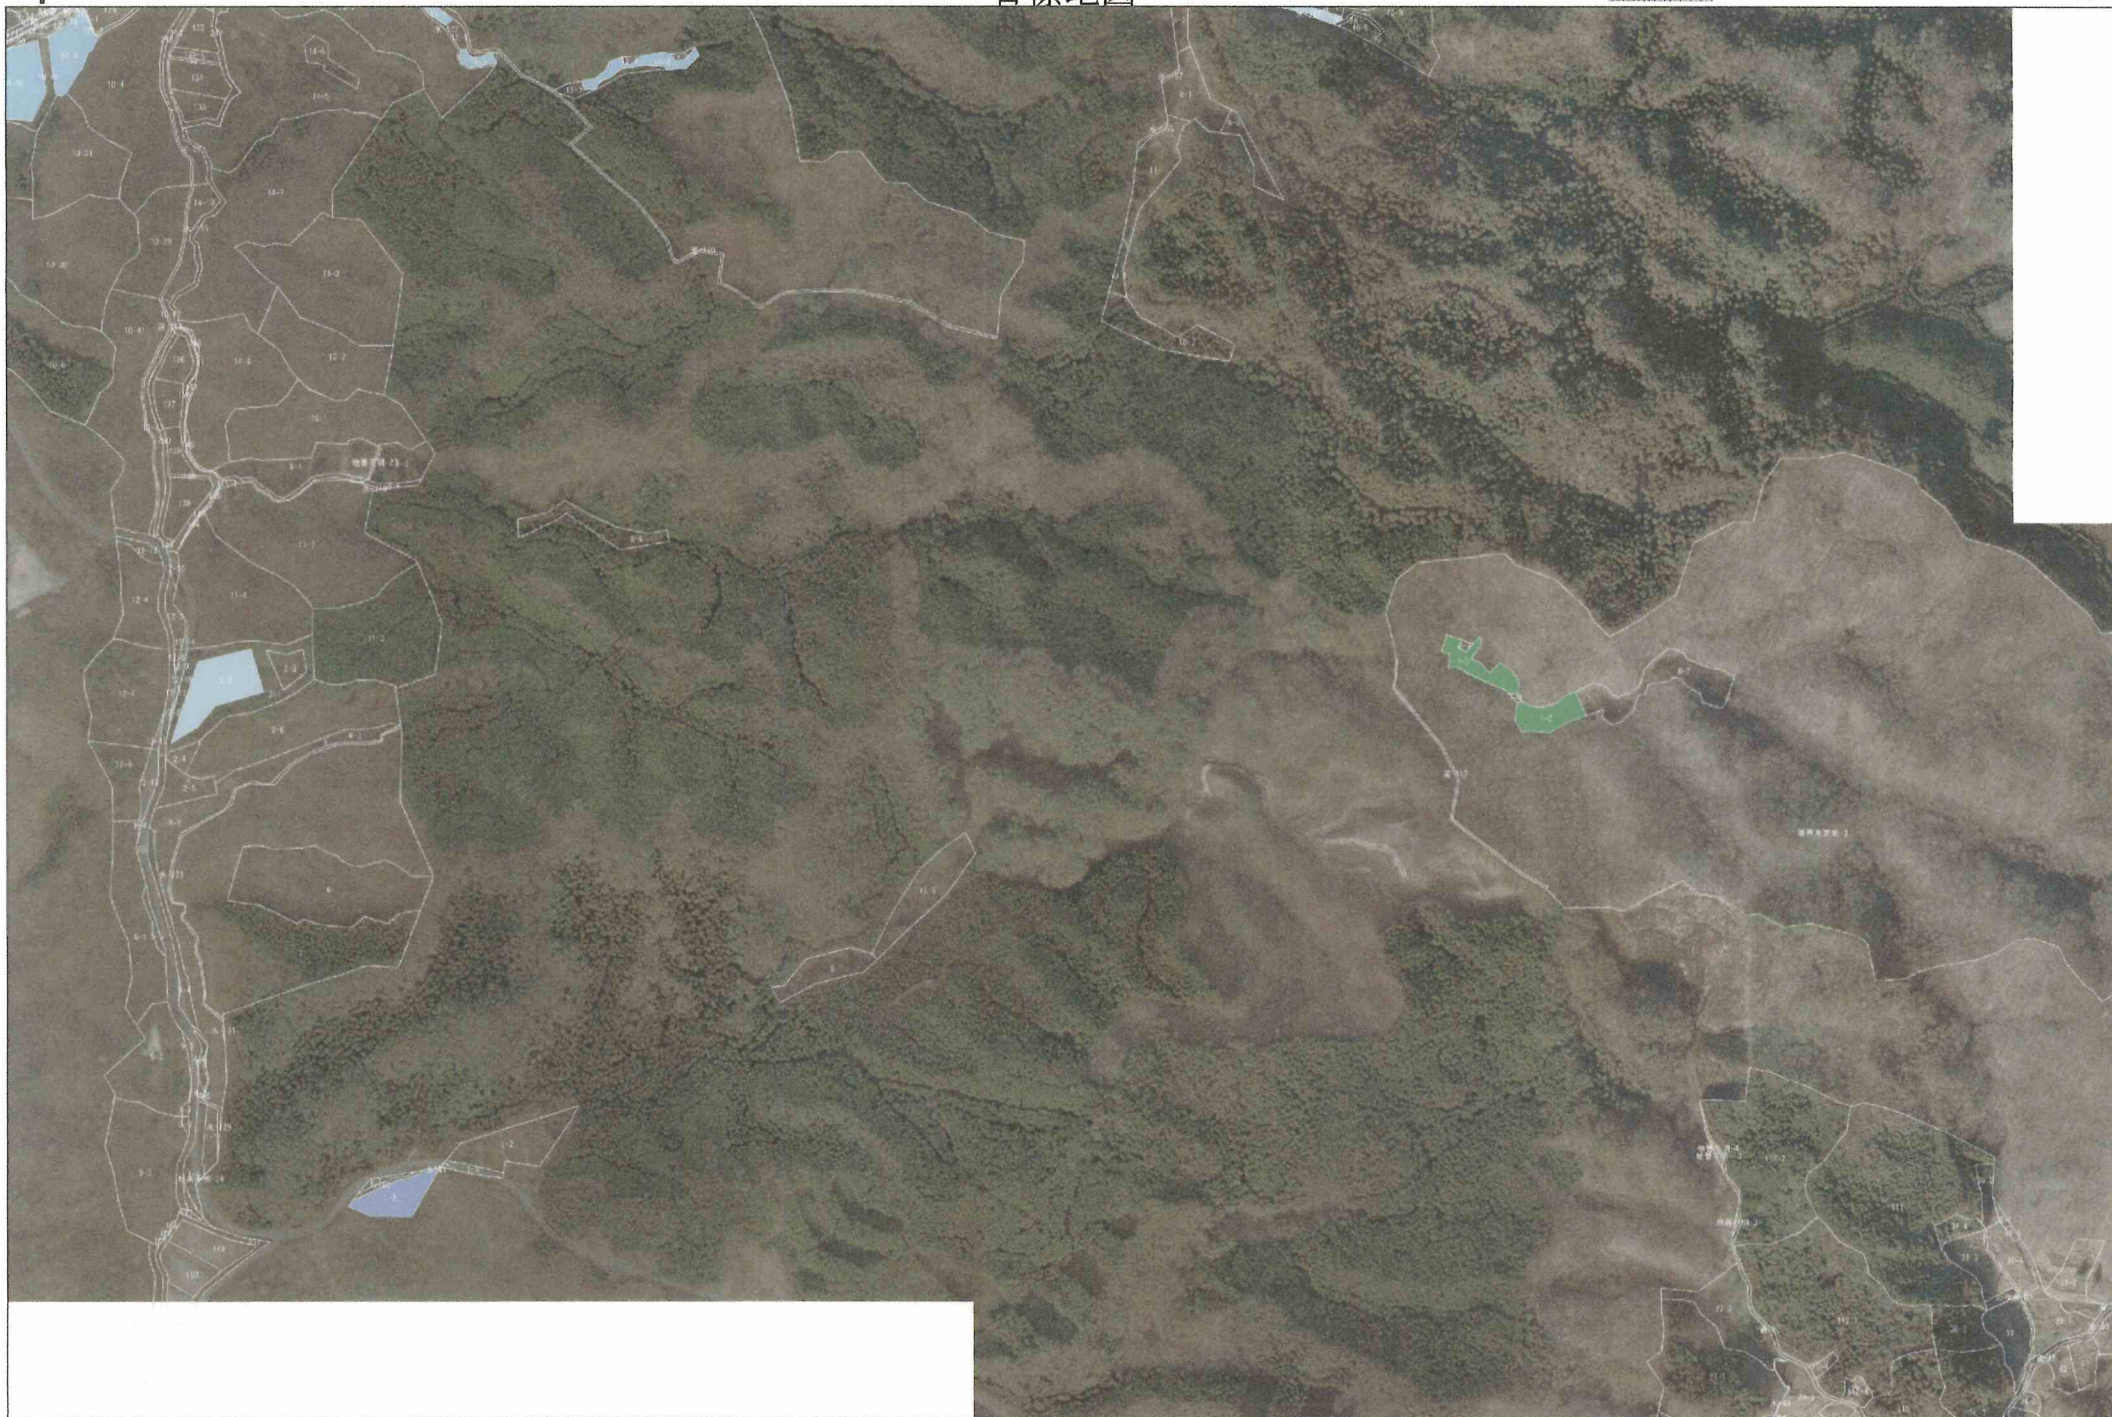

# 目標地図

0 50.0 100.0 m

S=1:5070