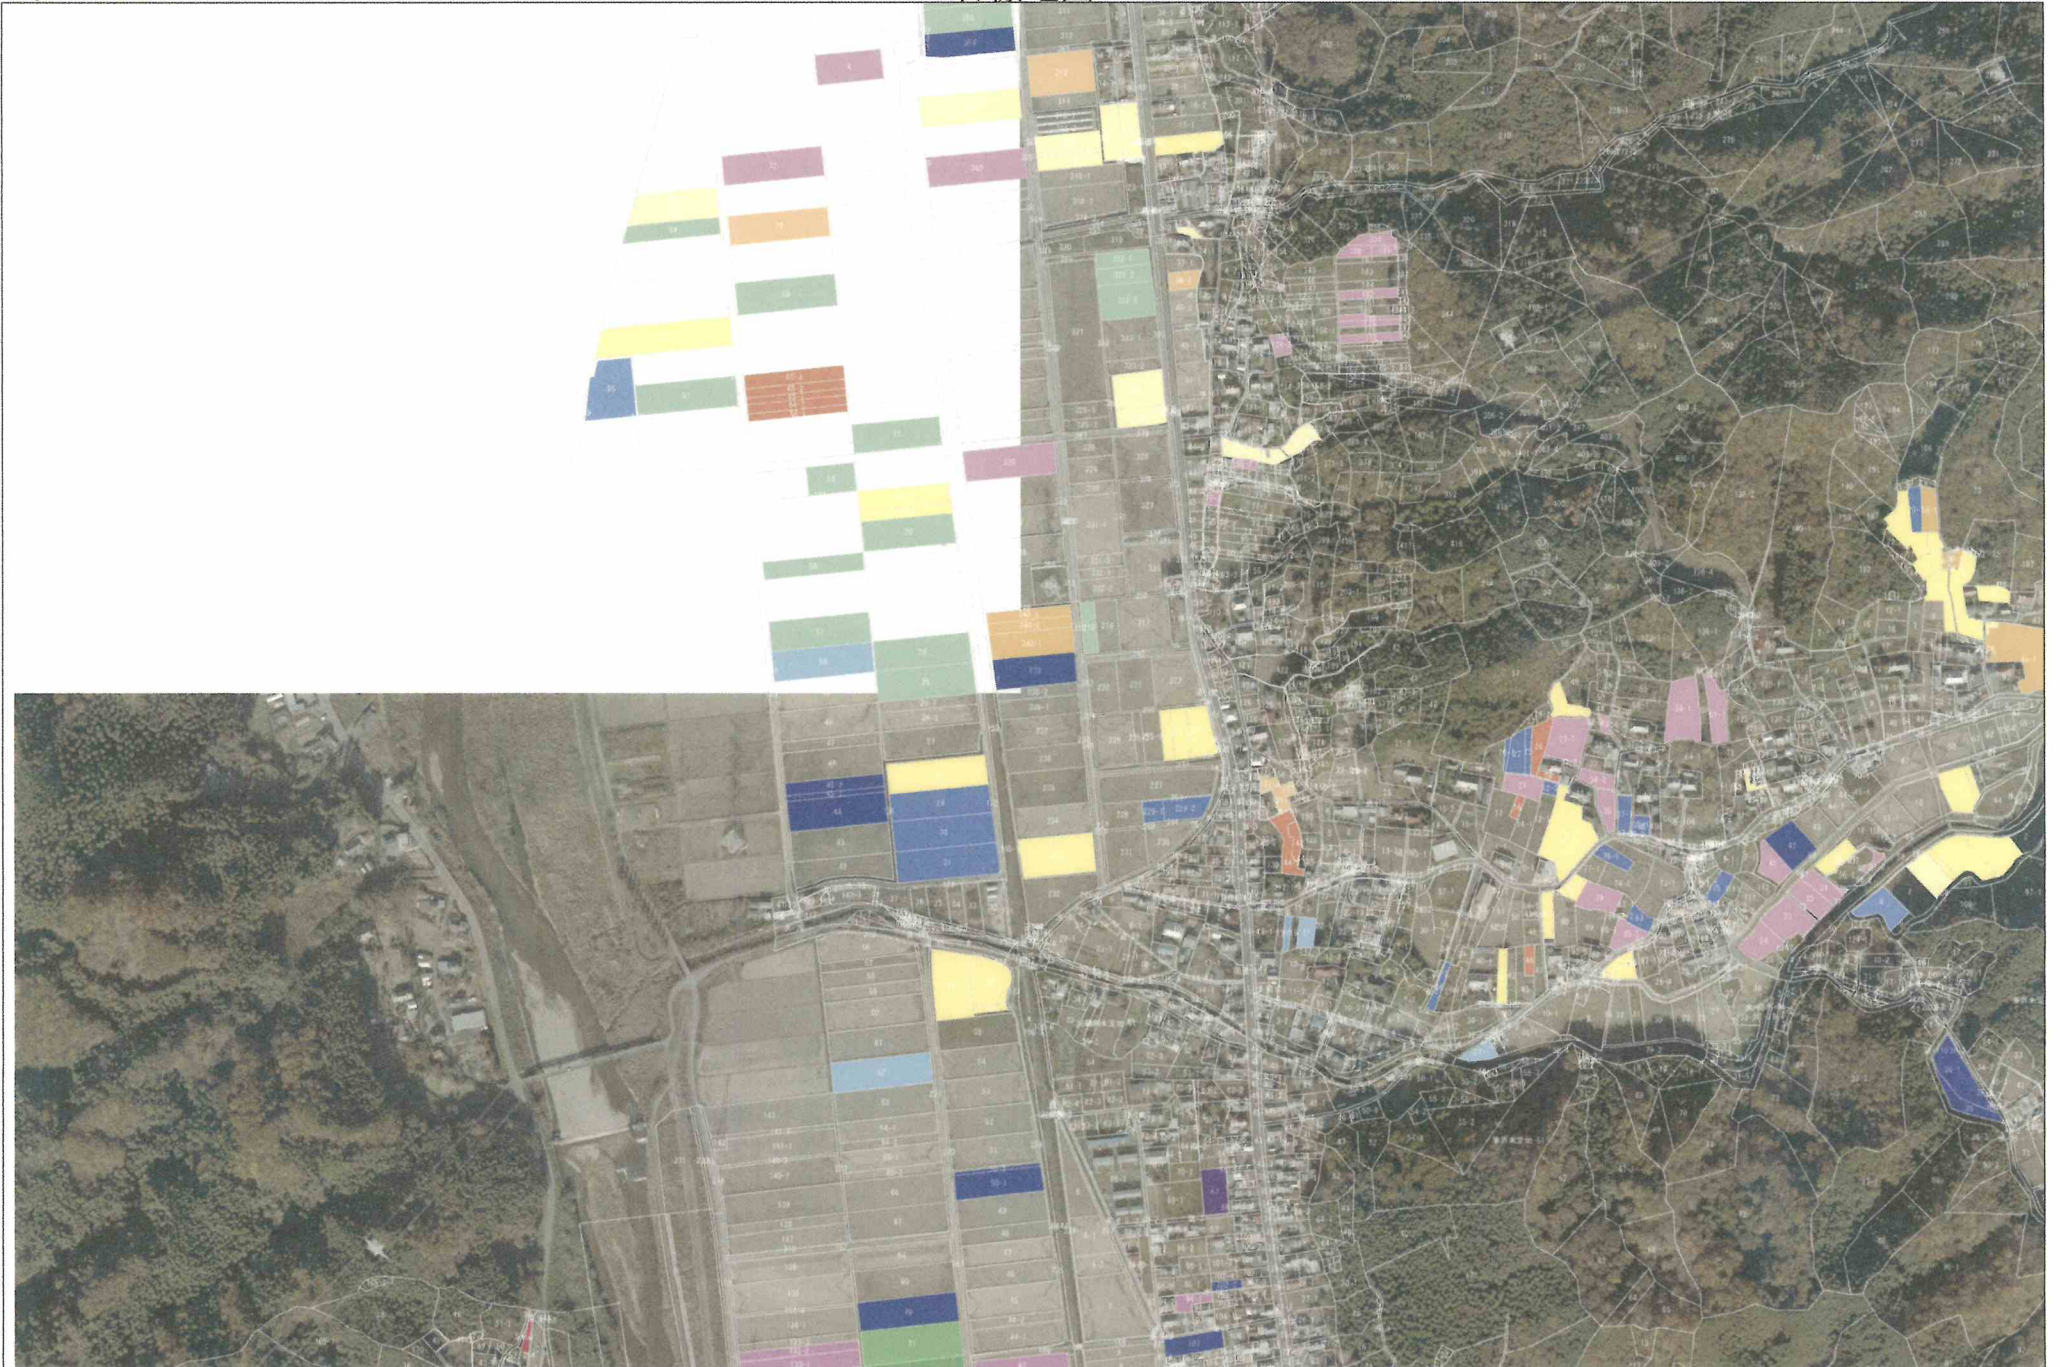

# 目標地図

0 50.0 100.0 m

S=1:5070