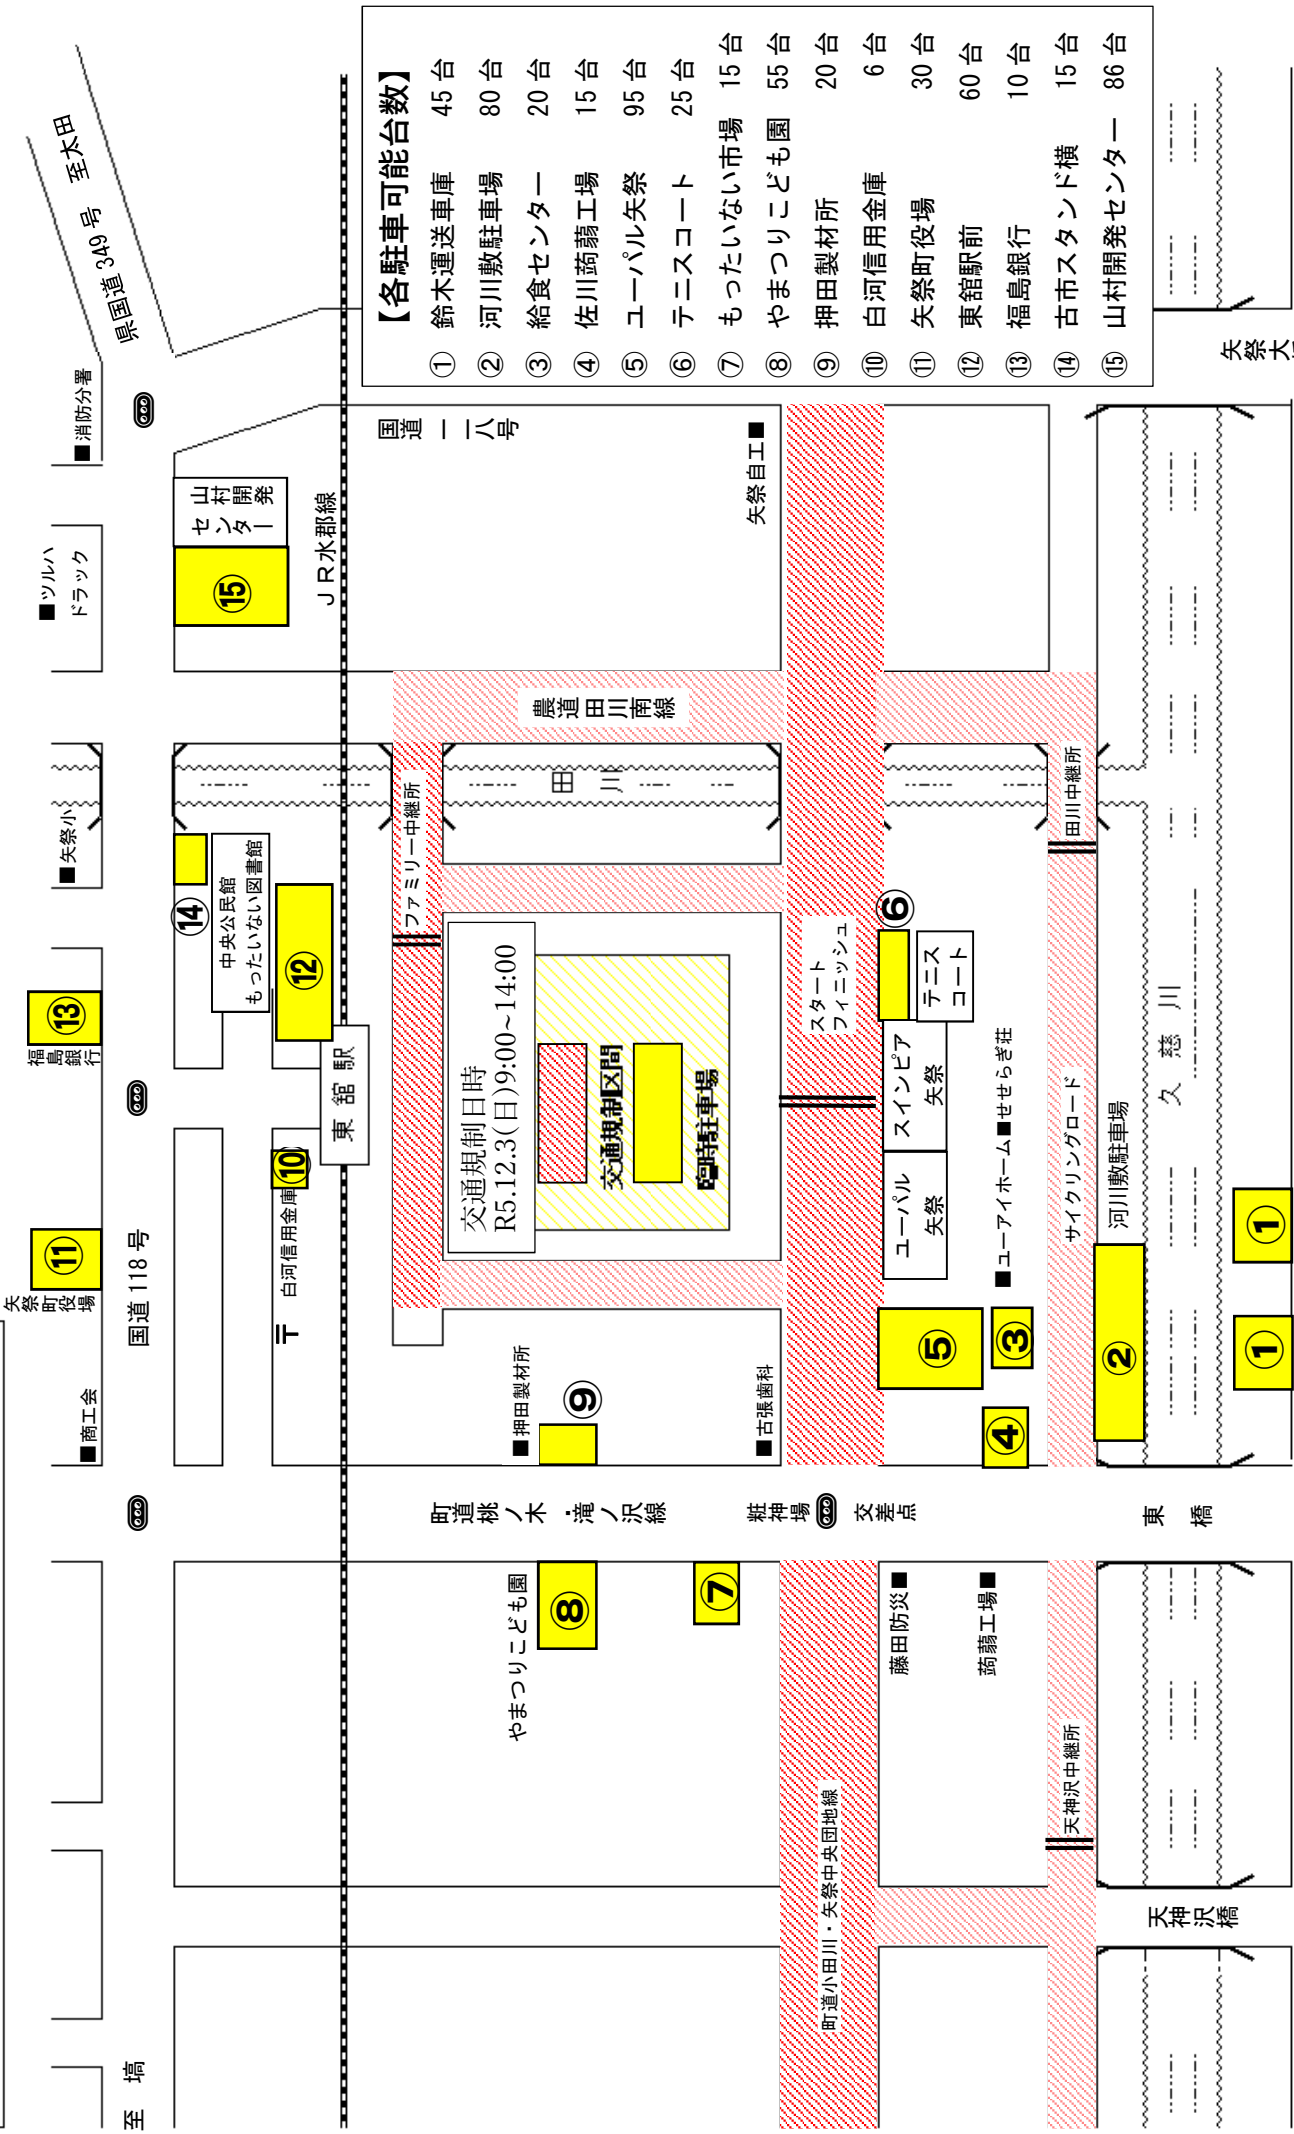

矢祭ふれあい駅伝 交通規制・臨時駐車場案内図

※ユーパル矢祭、テニスコート、給食センター駐車場ご利用の際は、交通規制時間にご注意ください

【各駐車可能台数】

① 鈴木運送車庫	45台
② 河川敷駐車場	80台
③ 給食センター	20台
④ 佐川葎工場	15台
⑤ ユーパル矢祭	95台
⑥ テニスコート	25台
⑦ もったいない市場	15台
⑧ やまつりこども園	55台
⑨ 押田製材所	20台
⑩ 白河信用金庫	6台
⑪ 矢祭町役場	30台
⑫ 東館駅前	60台
⑬ 福島銀行	10台
⑭ 古市スタンド横	15台
⑮ 山村開発センター	86台

(バスはこちらに駐車してください)↑