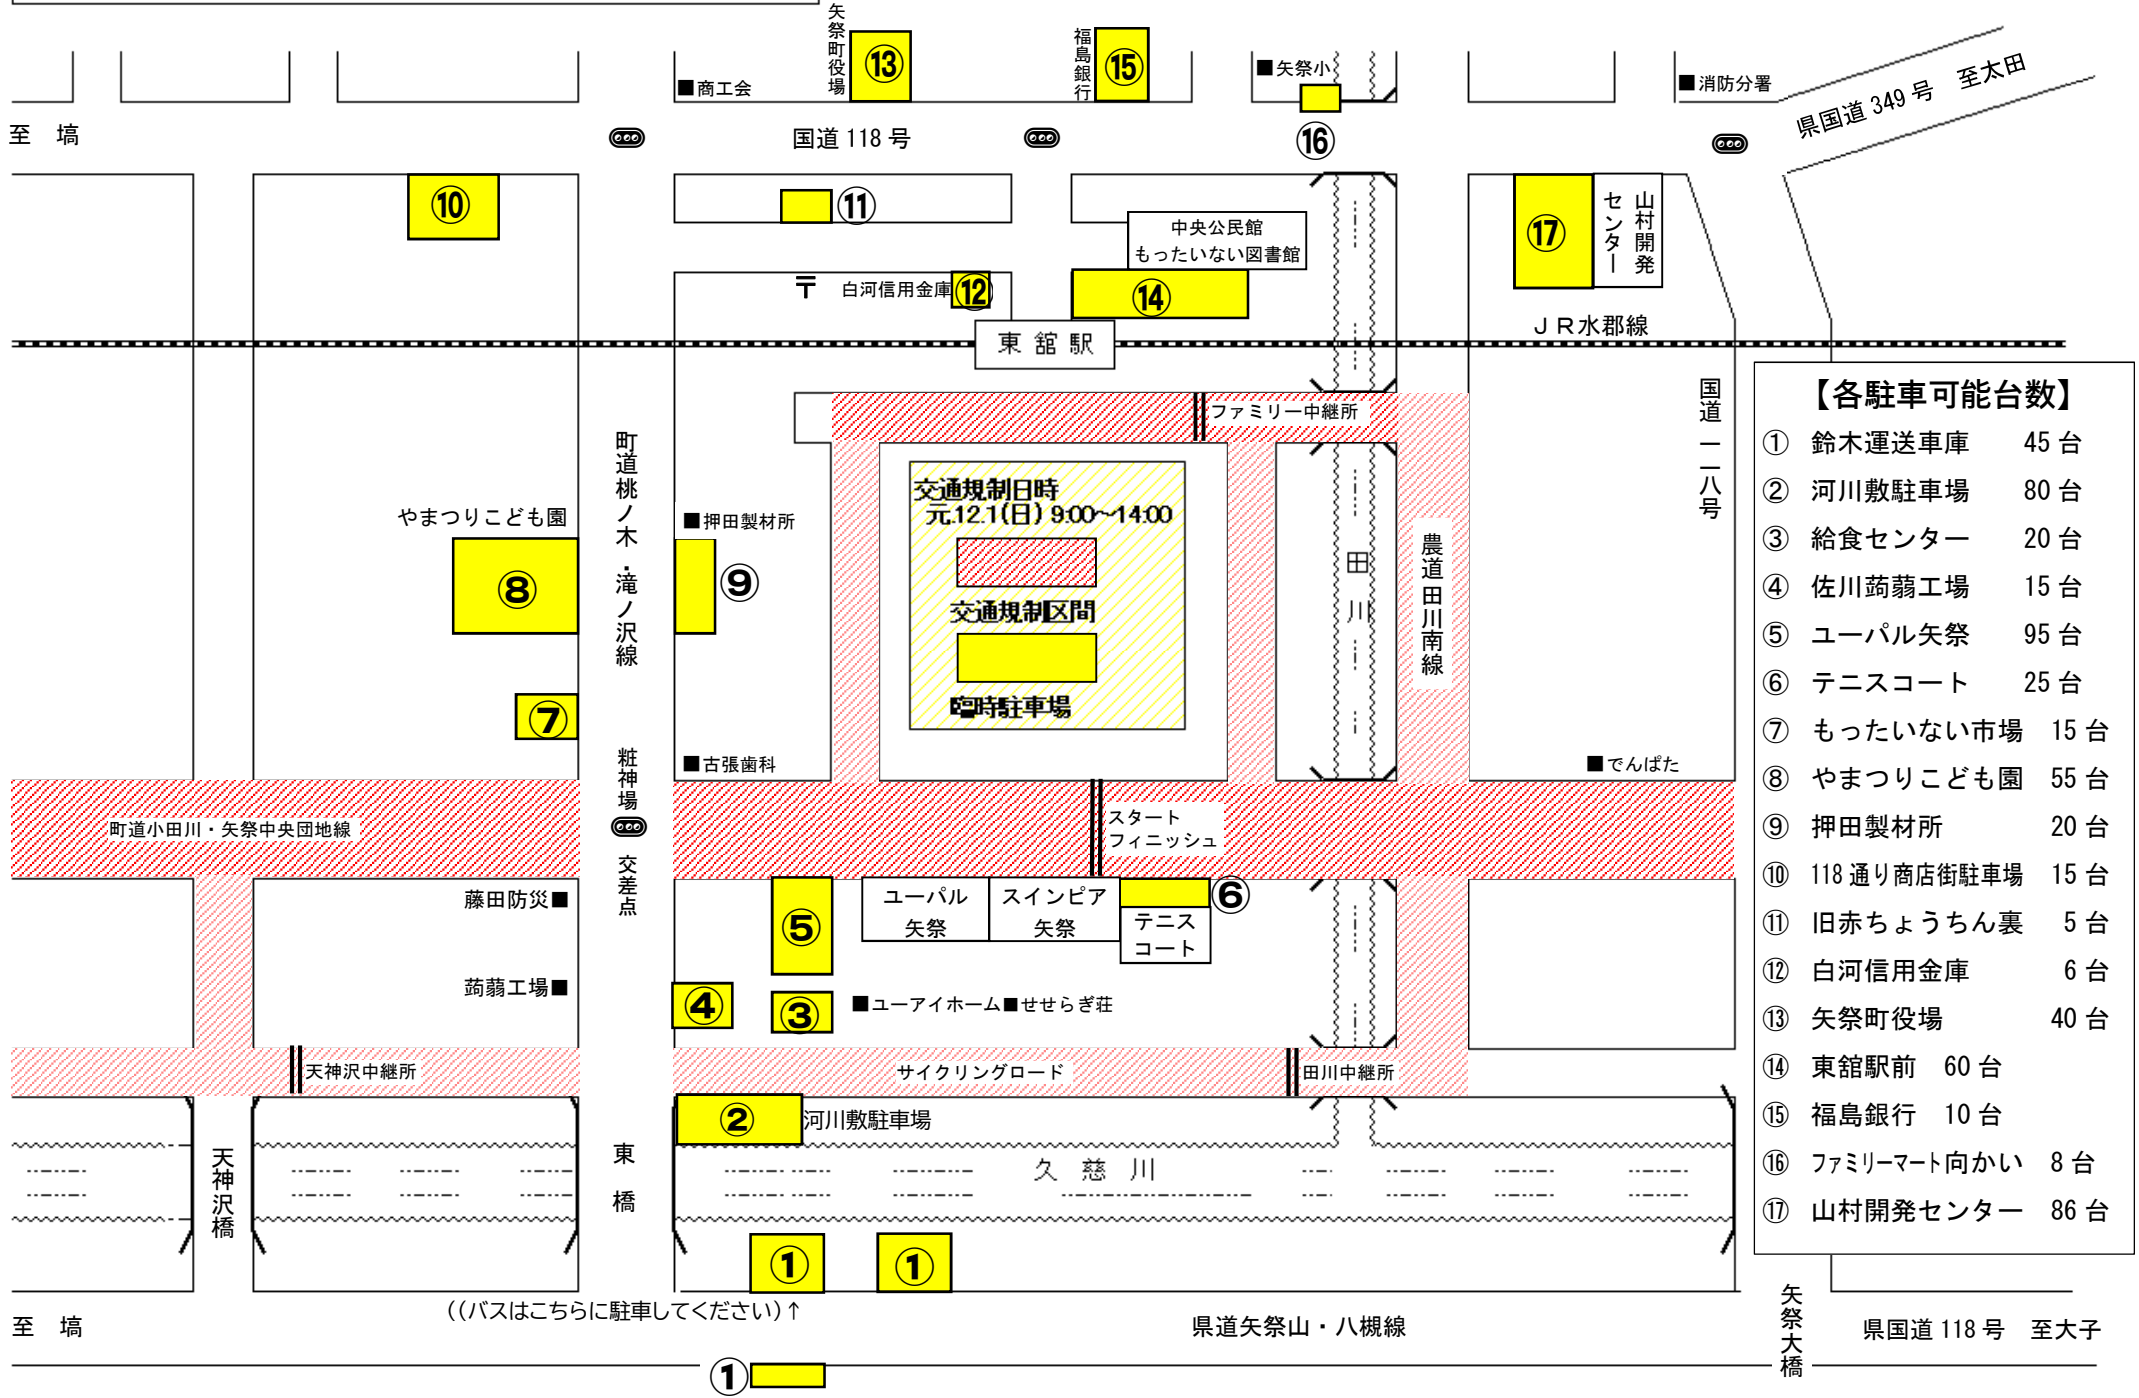

←北

南→

# 矢祭ふれあい駅伝 交通規制・臨時駐車場案内図

※ユーパル矢祭、テニスコート、給食センター駐車場ご利用の際は、交通規制時間にご注意ください

【各駐車可能台数】	
① 鈴木運送車庫	45台
② 河川敷駐車場	80台
③ 給食センター	20台
④ 佐川蒟蒻工場	15台
⑤ ユーパル矢祭	95台
⑥ テニスコート	25台
⑦ もったいない市場	15台
⑧ やまつり子ども園	55台
⑨ 押田製材所	20台
⑩ 118通り商店街駐車場	15台
⑪ 旧赤ちょうちん裏	5台
⑫ 白河信用金庫	6台
⑬ 矢祭町役場	40台
⑭ 東館駅前	60台
⑮ 福島銀行	10台
⑯ ファミリーマート向かい	8台
⑰ 山村開発センター	86台

((バスはこちらに駐車してください)↑

県道矢祭山・八槻線

県国道118号 至大子

①

矢祭大橋