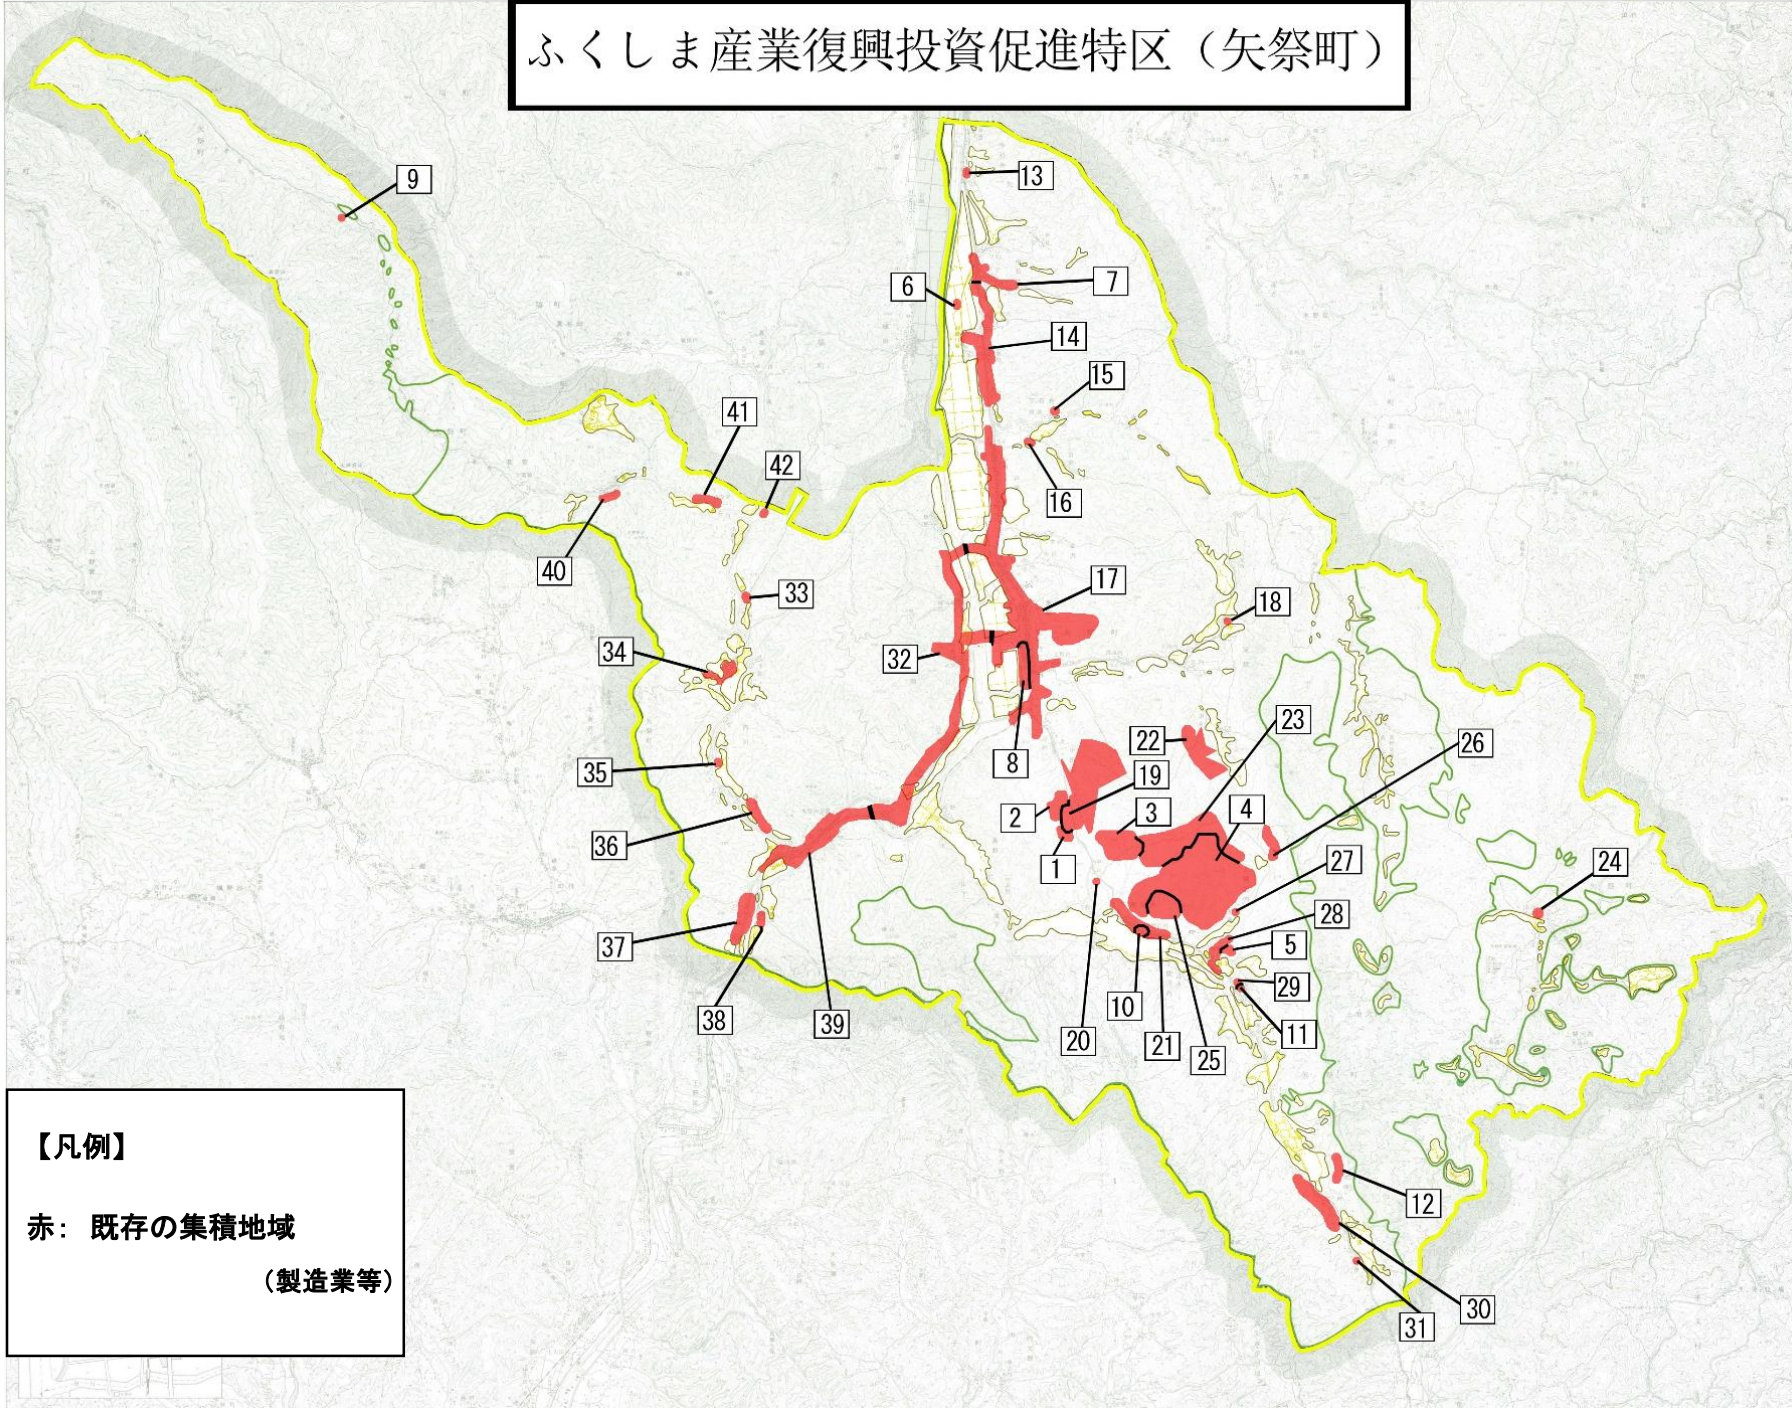

ふくしま産業復興投資促進特区（矢祭町）

【凡例】

赤：既存の集積地域

(製造業等)